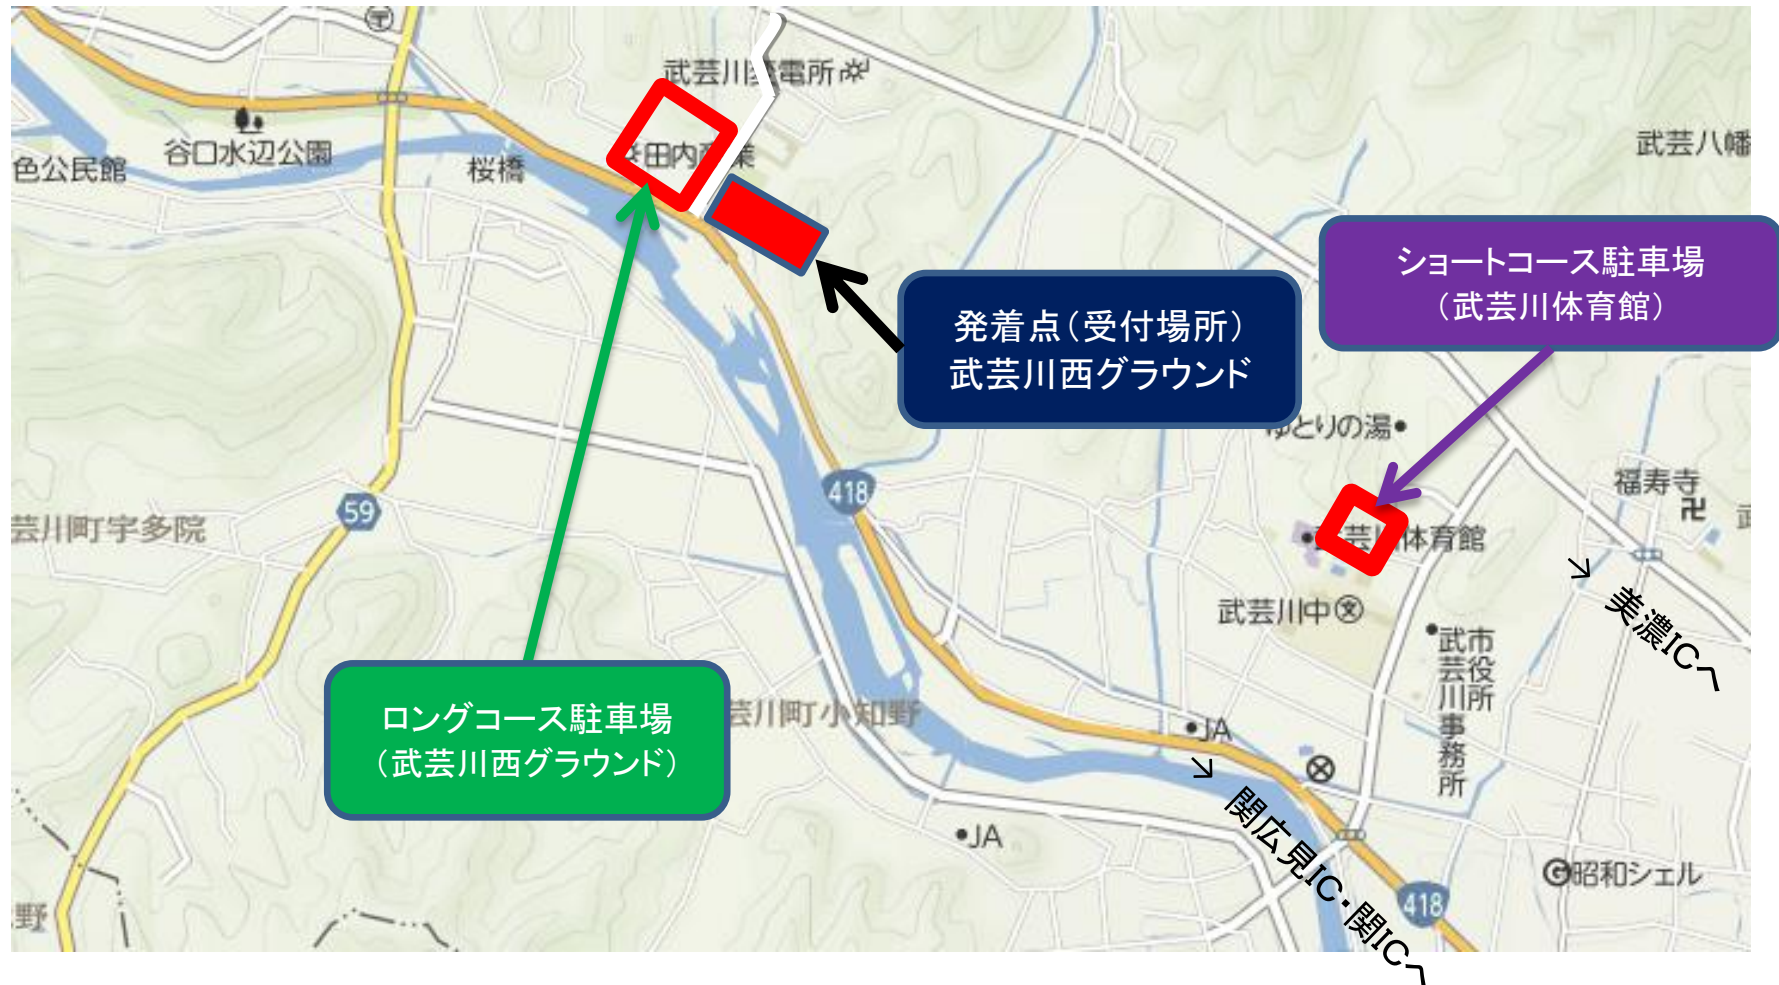

会場案内図

(会場が武芸川事務所から武芸川西グラウンドに変更になりました)

※ 位置検索する場合は、むげがわ保育園 関市武芸川町谷口1032-1
電話0575-45-3001で場所を検索してください。